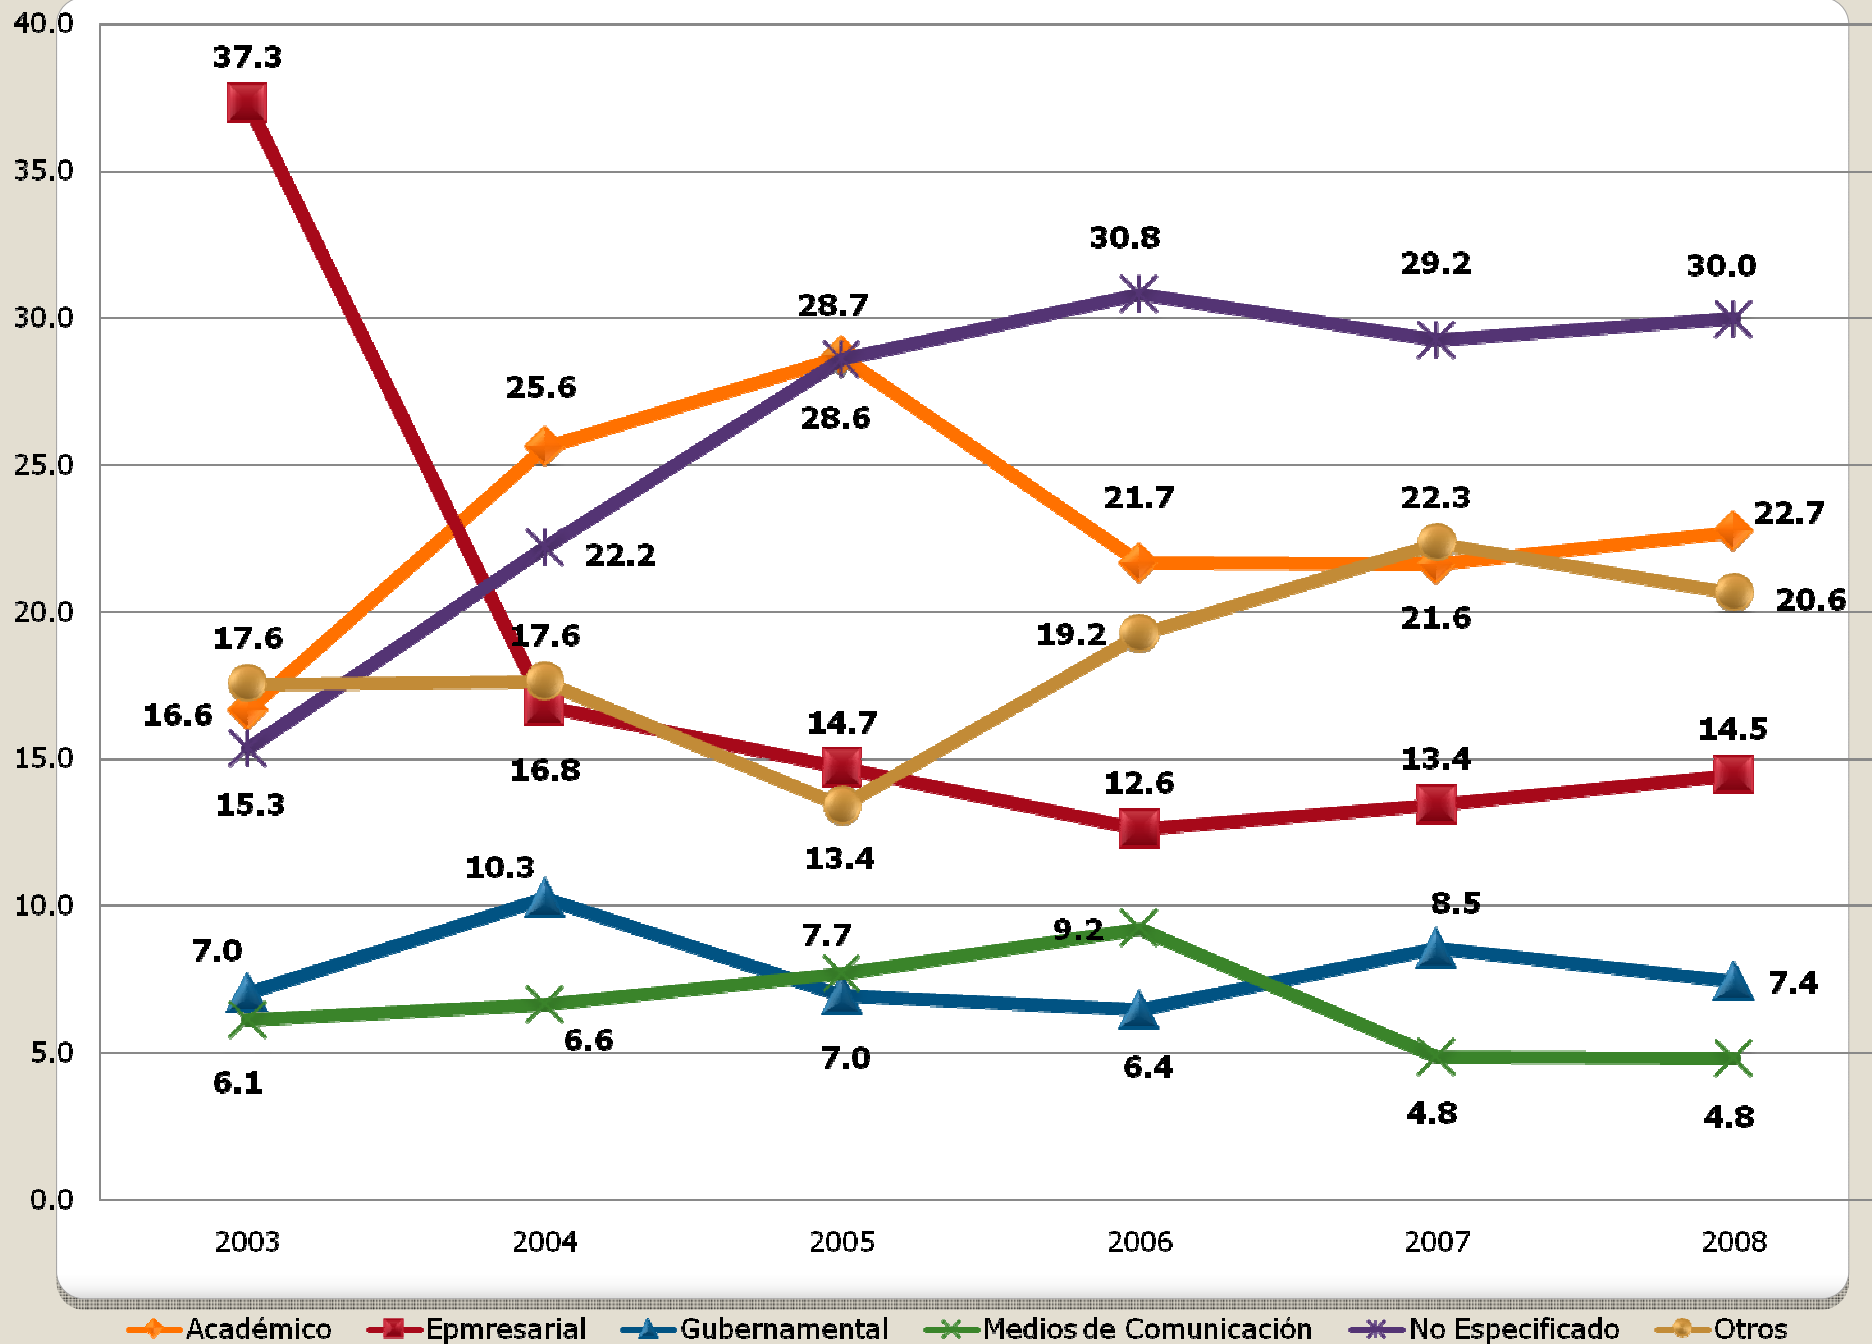

¿Quiénes preguntan de Jalisco al Gobierno Federal a través de Infomex (SISI)?