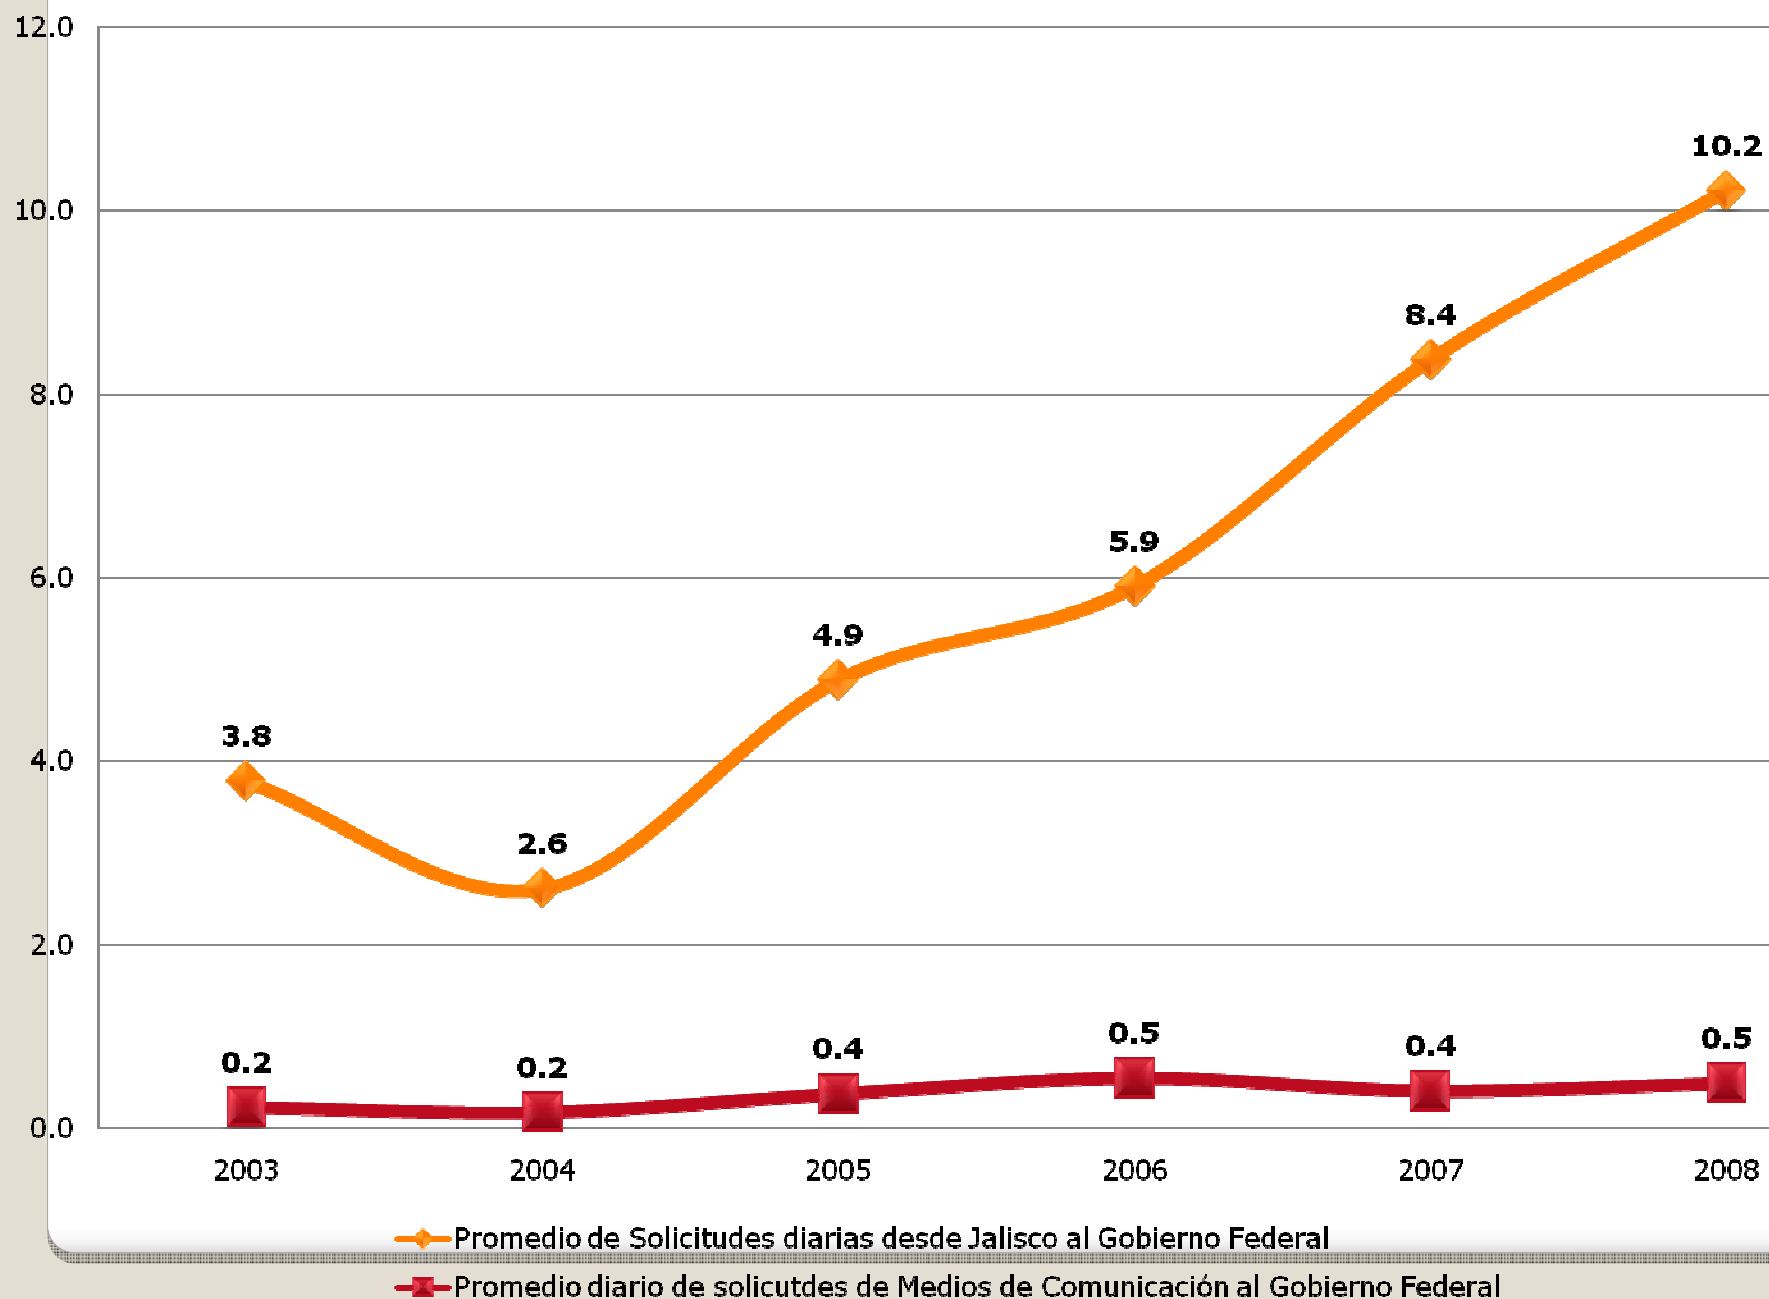

Promedio de solicitudes de información al Gobierno Federal desde Jalisco a través de Infomex (SISI)