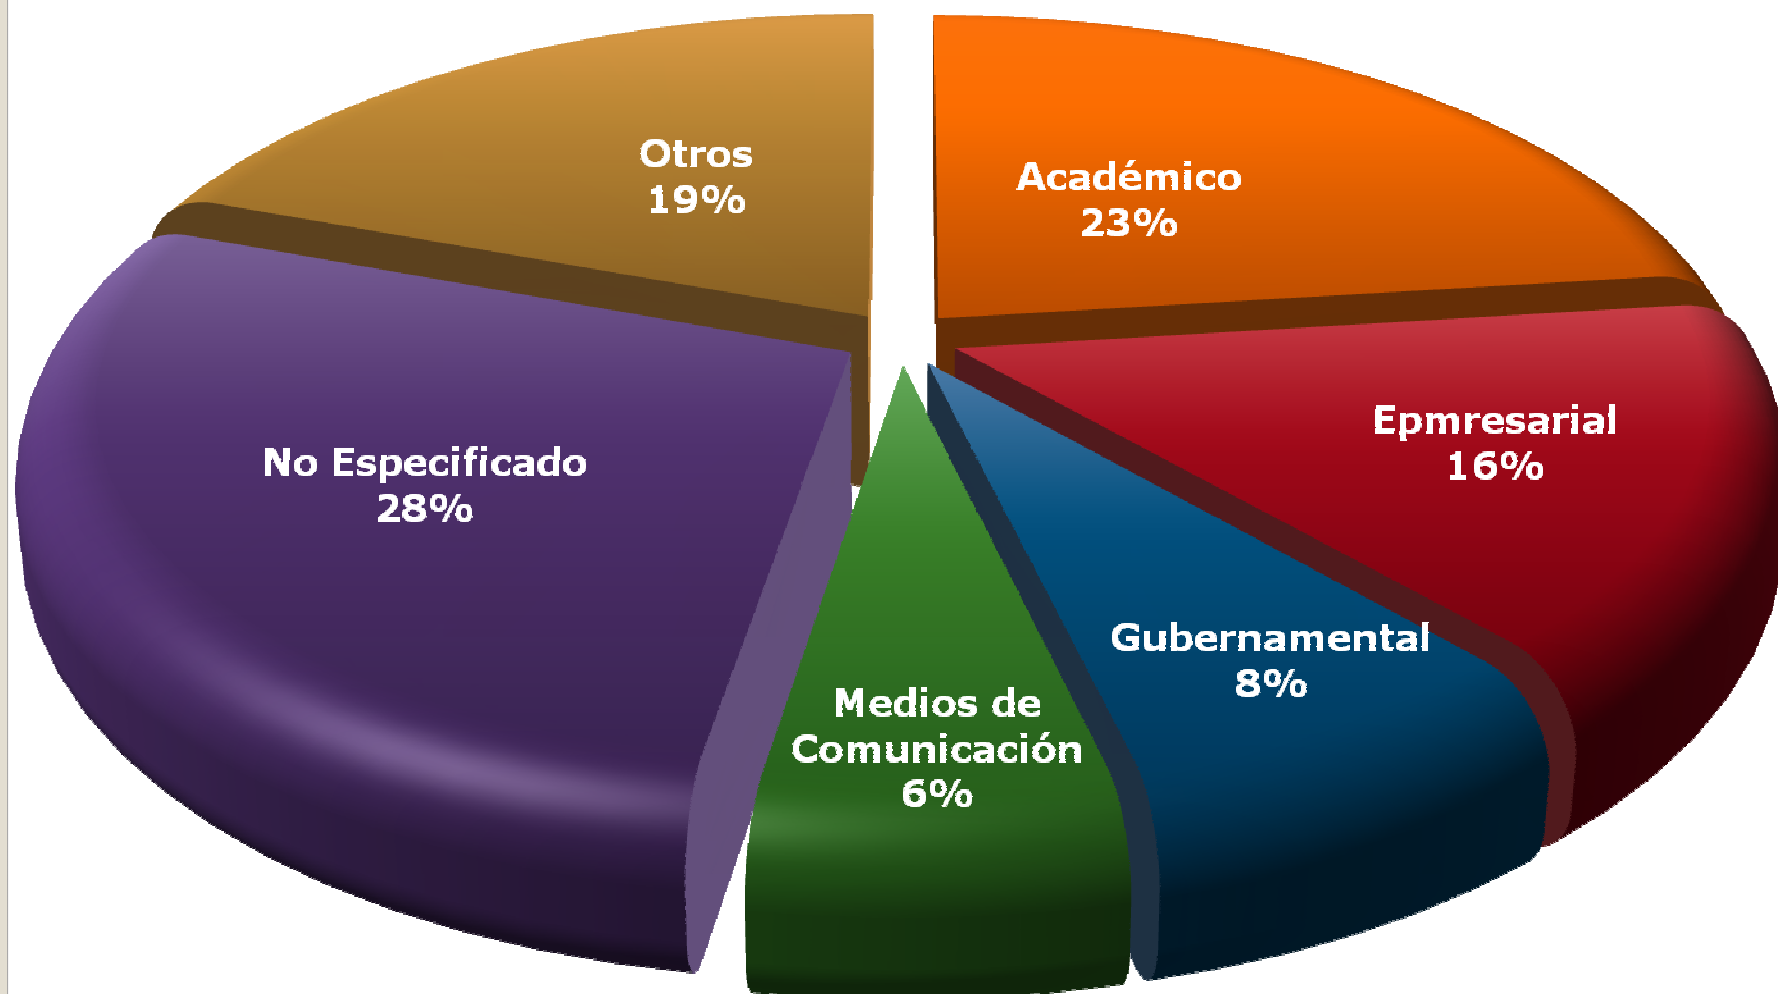

Solicitudes de Información al Gobierno Federal

**José Rubén Alonso González
Guadalajara, Jalisco**

¿Quiénes preguntan desde Jalisco al Gobierno Federal a través de Infomex (SISI)

Periodo: del 20 de julio de 2003 al 28 de octubre de 2008