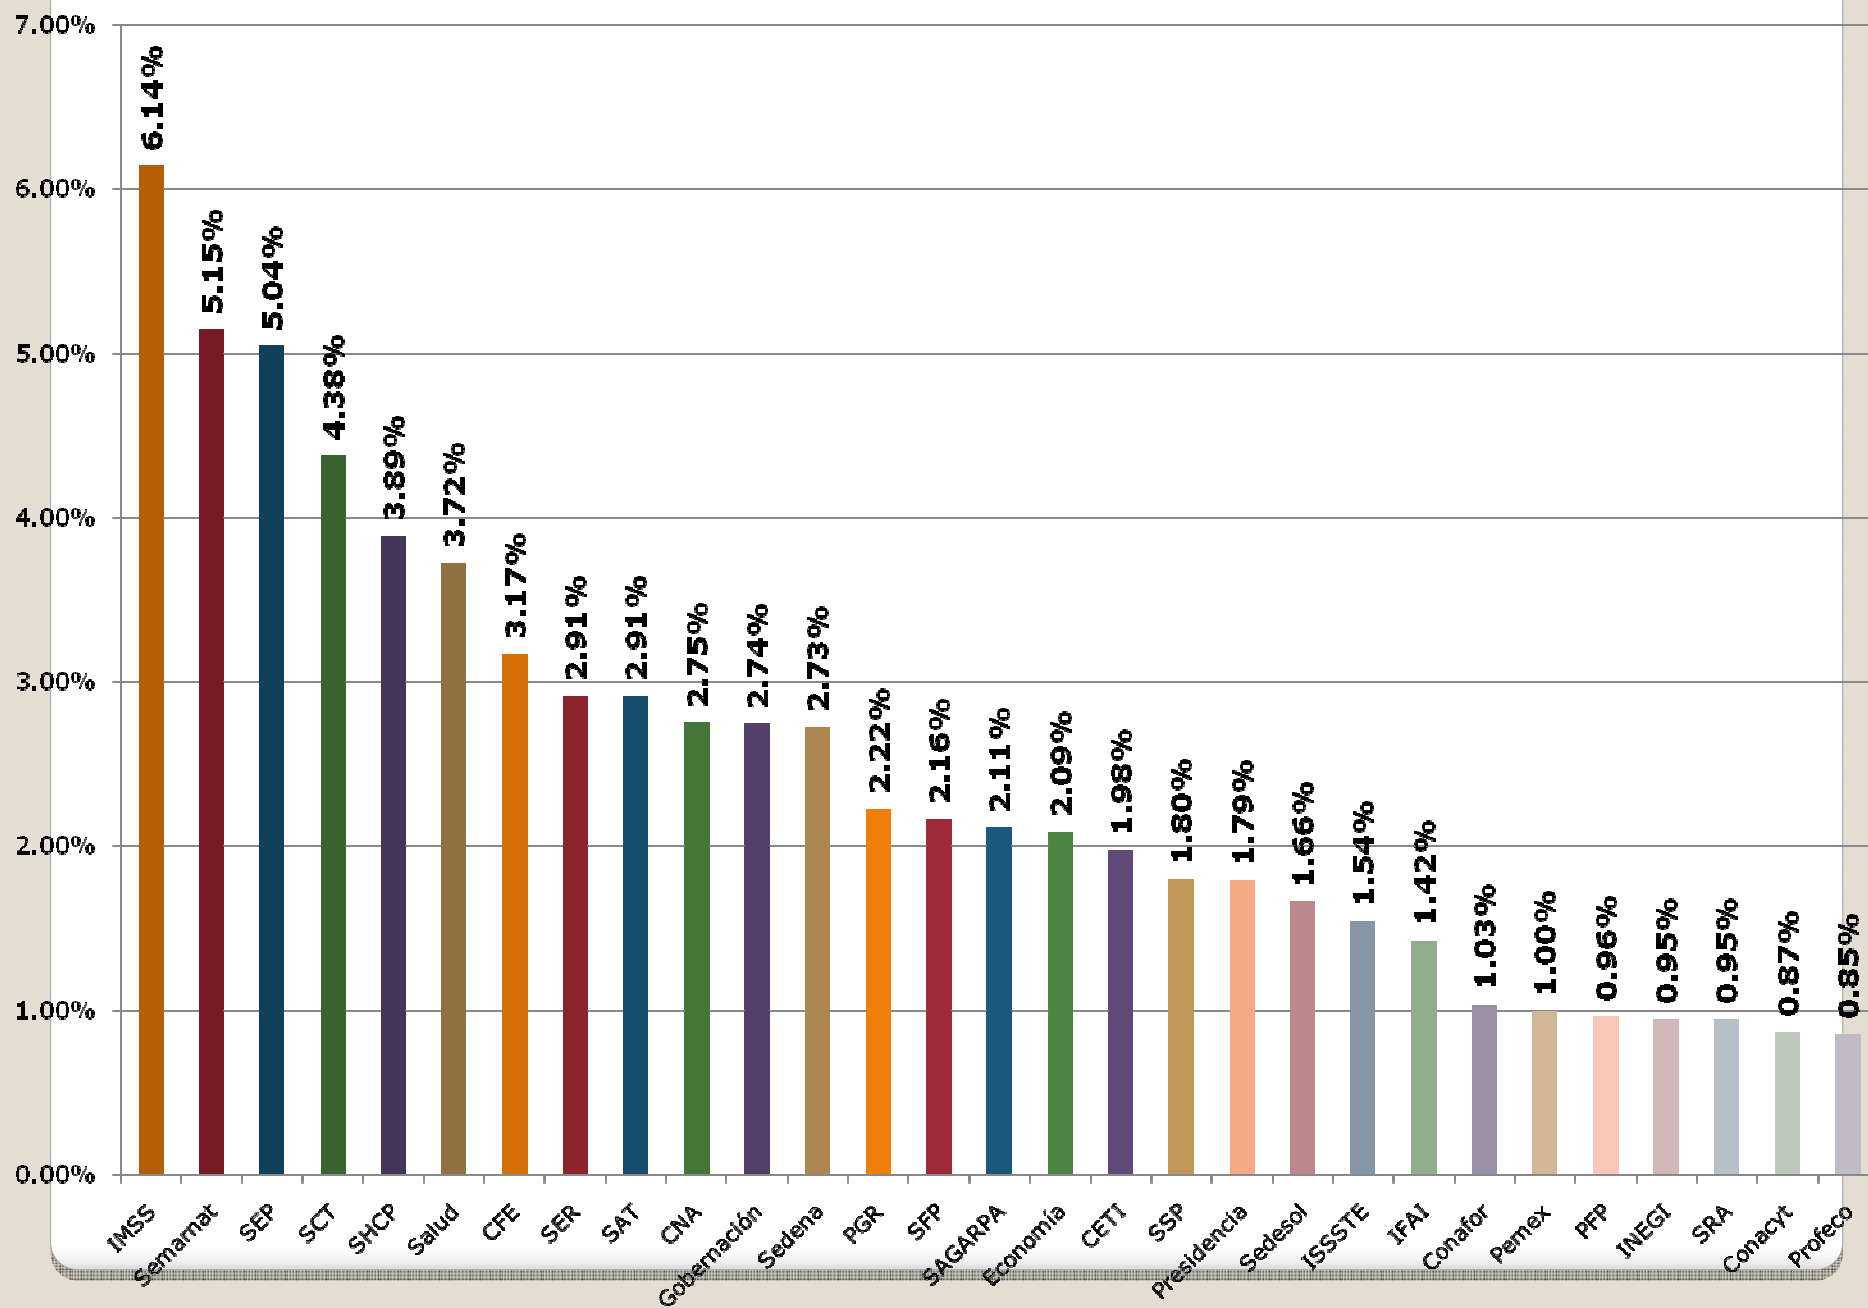

Dependencias con más Solicitudes de Información Provenientes de Jalisco a través de Infomex (SISI)