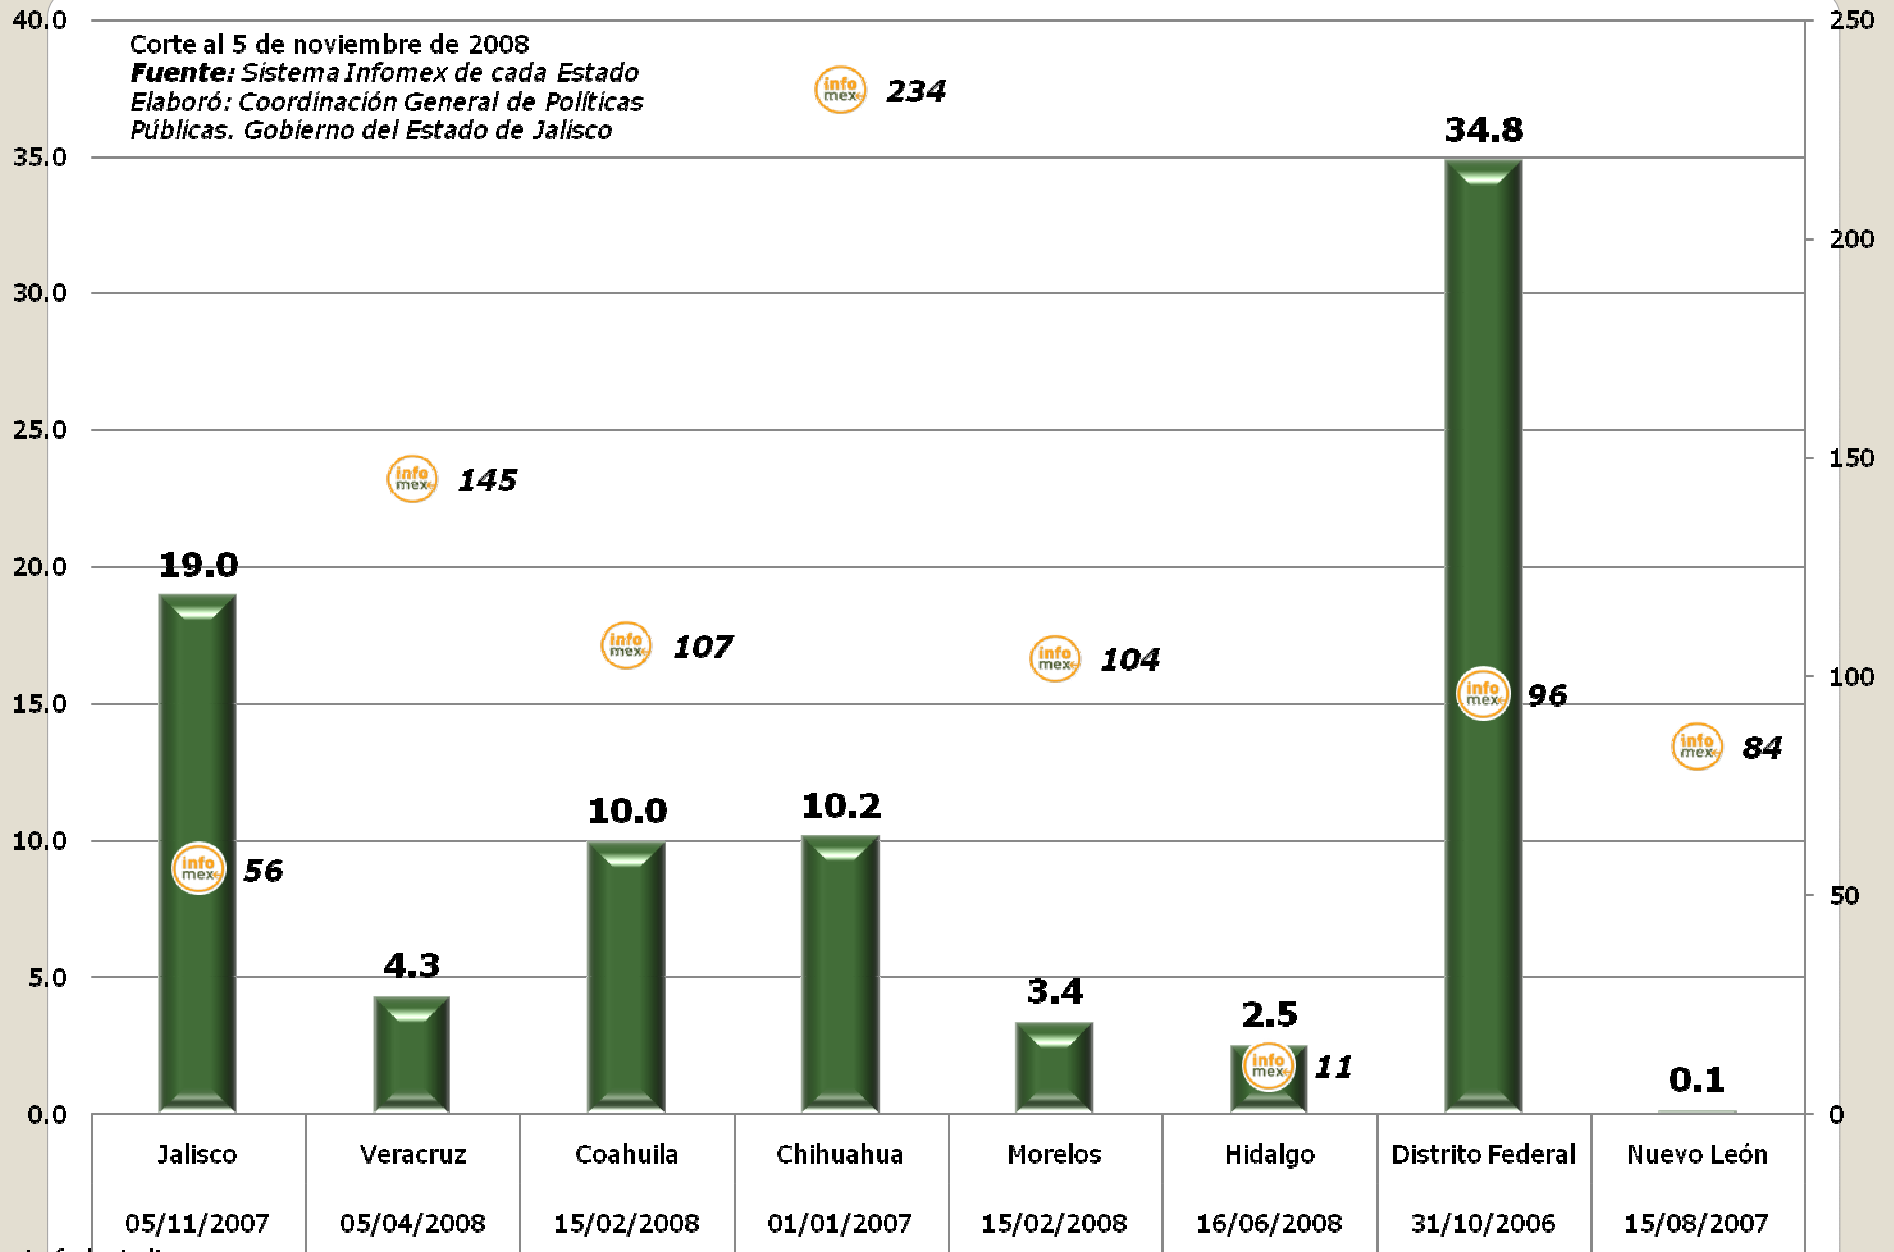

Uso de Infomex en operación por entidades federativas

La fecha indica cuándo comenzó a operar el sistema

■ Promedio diario de solicitudes de Información desde que entró en operación el sistema en esa entidad

○ Número de Sujetos Obligados Incorporados y Operando el Sistema Infomex